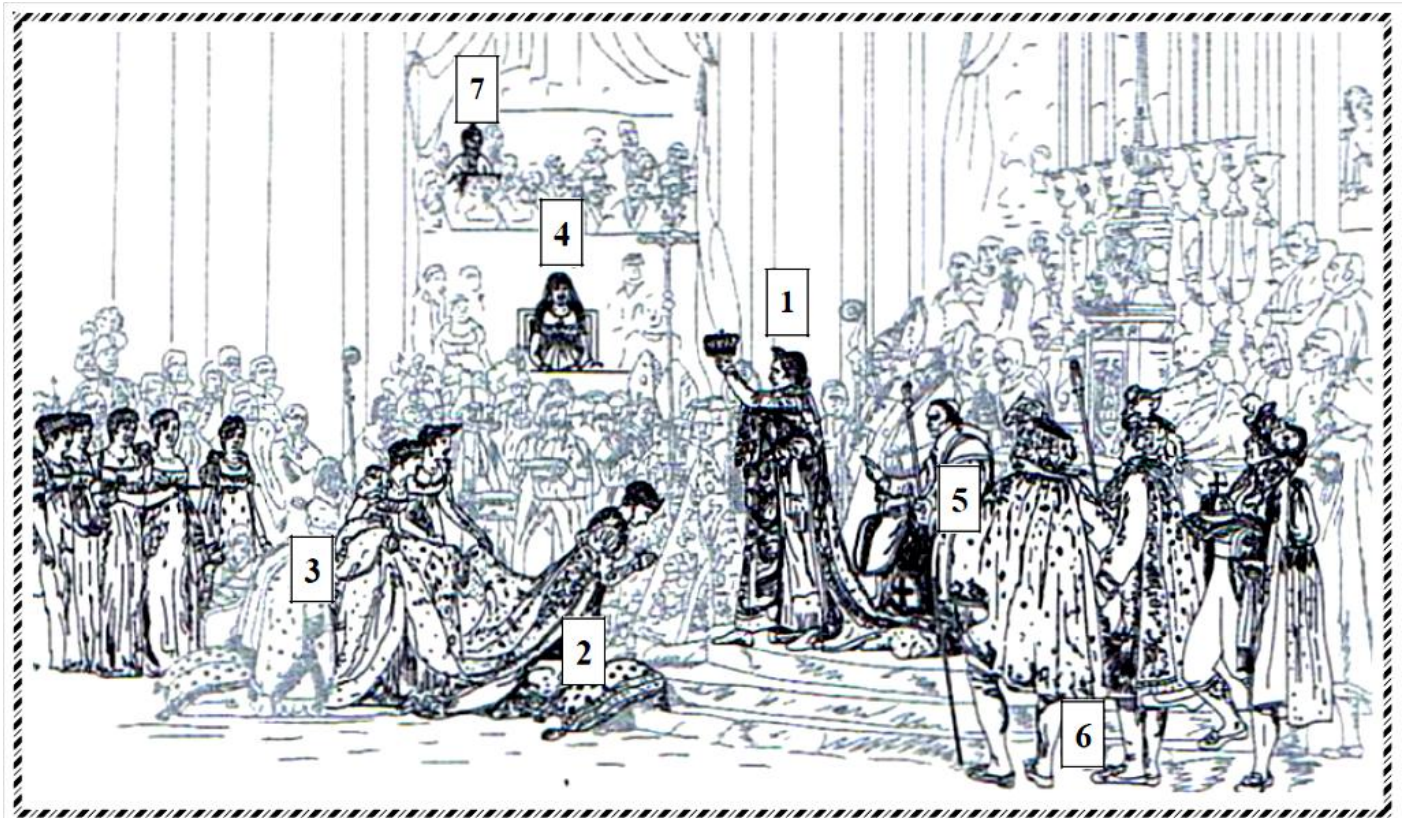

## Fiche : LE SACRE DE NAPOLEON

Par Jacques-Louis David, peintre officiel de Napoléon I<sup>er</sup>, la toile de presque dix mètres sur plus de six, est conservée au Louvre.

Le tableau enchante l'empereur qui s'exclame « Que c'est grand ! Que c'est beau ! Quelle vérité ! Ce n'est pas une peinture. On vit, on marche, on parle dans ce tableau »

1. Repérez sur le tableau (+questions) les éléments qui montre la puissance du pouvoir impérial

Dimensions : .....

Place de l'empereur : .....

Emblèmes du pouvoir : .....

2. Identifiez les personnages du tableau : n°1.....

n°2..... n°3 et n°4 .....

n°5..... n°6.....

n°7.....

Utilise un code couleur sur le croquis pour montrer que l'empereur s'appuie sur la :

Famille  Armée

Administration  Eglise

3. Quel est le message délivré par ce tableau ?